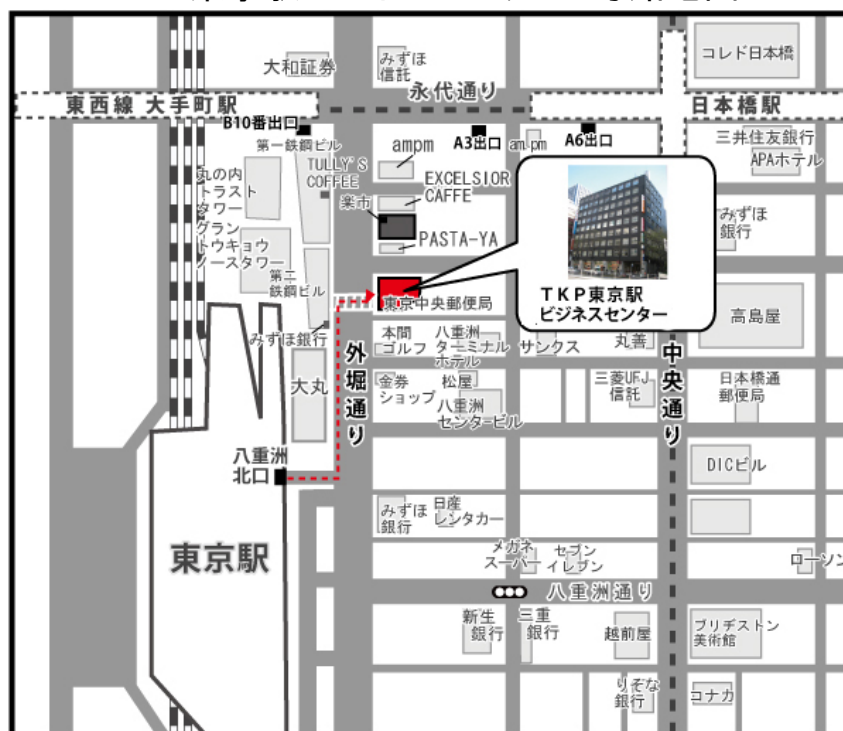

(社)ロシアNIS貿易会・ロシアNIS経済研究所 内山・服部行 (Fax:03-3555-1052)

ワークショップ
「ロシアのエネルギー政策とその気候変動政策への影響」
参加申込用紙

(1)御氏名			
(2)勤務先名称			
(3)所属部署			
(4)役職			
(5)TEL	(6)FAX		
(7)E-mail			

TKP東京駅ビジネスセンター2号館地図

住所: 東京都中央区八重洲1-5-3 不二ビル Tel: 03-3538-3344

JR線 東京駅 八重洲北口 徒歩2分

東京メトロ 日本橋駅 A3出口 徒歩1分

東京メトロ・都営地下鉄 大手町駅 B10番出口 徒歩1分